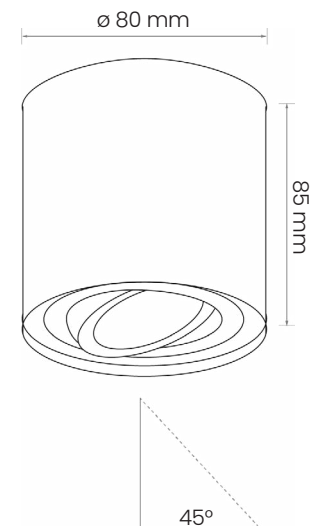

Dane techniczne

Napięcie, częstotliwość	AC 220-240 V, 50/60 Hz
Klasa szczelności	IP20
Zakres temperatur pracy	-25° +50°C
Gniazdo źródła światła	GU10
Źródło światła w komplecie	brak
Maksymalna moc	35 W
Ochrona przed uderzeniem	IK07
Certyfikaty	CE, RoHS