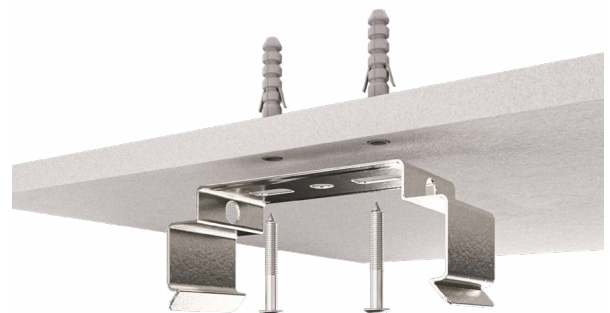

## Karta produktu

Nazwa **Oprawa hermetyczna LED 60W 120cm**

Index **5170**

2 lata gwarancji

biały neutralny

4000 K

### Cechy fizyczne

Kolor	czarny
Przeznaczenie	do wewnątrz i zewnątrz
Montaż	sufit / ściana
Materiał:	PVC

## Karta produktu

Nazwa **Oprawa hermetyczna LED 60W 120cm**

Index **5170**

**Wymiary** **mm**