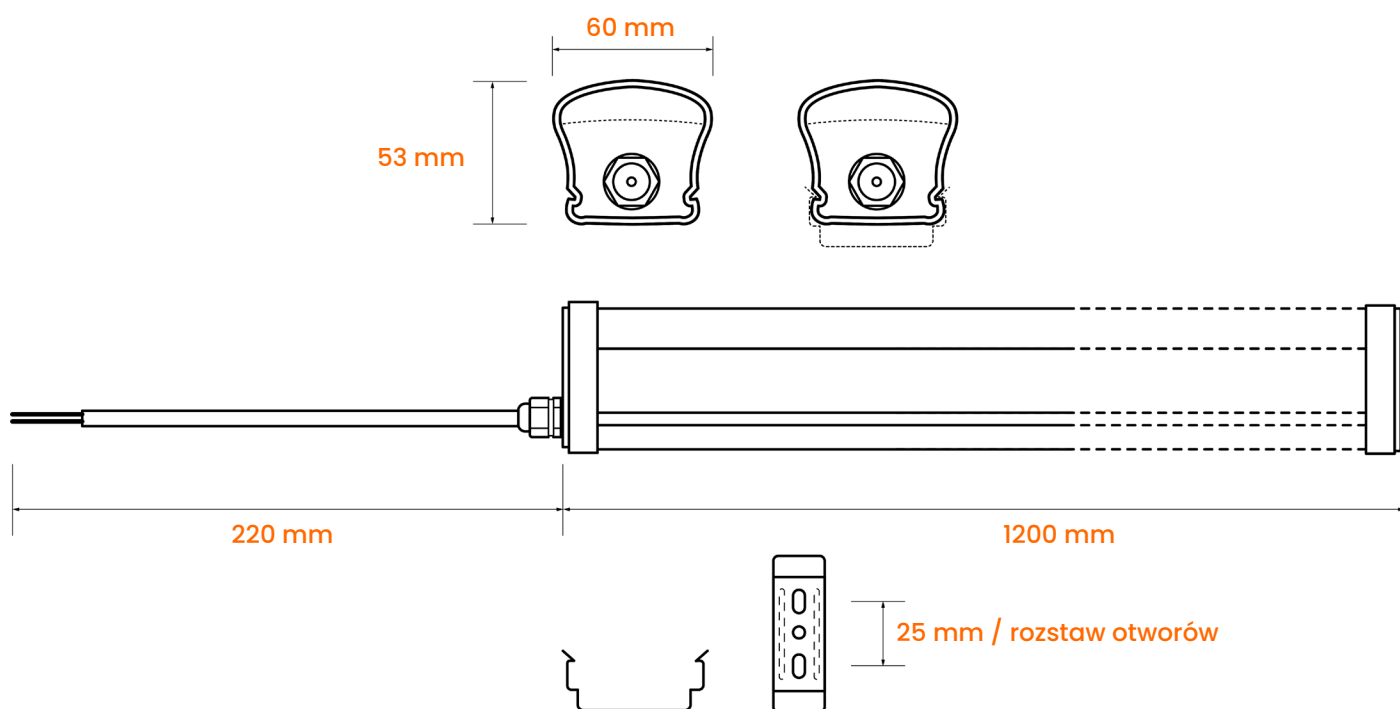

## Karta produktu

Nazwa **Oprawa hermetyczna LED 60W 120cm**

Index **5170**

2 lata gwarancji

biały neutralny

4000 K

### Dane techniczne

Napięcie, częstotliwość	AC 220-240 V, 50/60 Hz
Moc znamionowa	60W
Natężenie światła	5400lm (+/- 5%)
Temperatura barwowa	4000K
Barwa światła	biały neutralny
Żywotność	30 000h
Klasa szczelności	IP65
Diody LED	SMD
Wskaźnik oddawania barw CRI (Ra):	Ra>70
Temperatura pracy	(-25°C do 45°C)
Kąt świecenia	160°
On/Off	15 000x

## Karta produktu

Nazwa **Oprawa hermetyczna LED 60W 120cm**

Index **5170**

**Wymiary** **mm**

## Karta produktu

Nazwa **Oprawa hermetyczna LED 60W 120cm**

Index **5170**